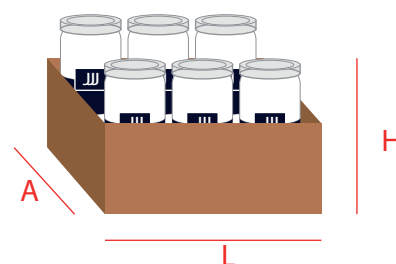

FICHA LOGÍSTICA

ALUBIA FRASCO A-314
CÓDIGO 7024

ENVASE

Código EAN:
8427754070240

Formato:
FRASCO A - 314

PESO/CAPACIDAD:		MEDIDAS:	
Bruto:	329 g	Ancho (A):	6,9 cm
Neto:	290 g	Largo (L):	6,9 cm
Escurreido:	200 g	Alto (H):	13,9 cm

EMPAQUETADO

Código DUN 14:
18427754070247

Tipo embalaje:
Retractable

Unidades embalaje:
12

PESO/CAPACIDAD:		MEDIDAS:	
Total caja:	4 kg	Ancho (A):	20,5 cm
		Largo (L):	17,5 cm
		Alto (H):	14 cm

PALETS

Tipo palet:
Palet EUR

Cajas/ Base:
14

Cajas/ Palet:
140

Alturas:
10

PESO/CAPACIDAD:		MEDIDAS:	
Total Palet:	580 kg	Ancho(A):	80 cm
		Largo(L):	120 cm
		Alto(H):	144,5 cm