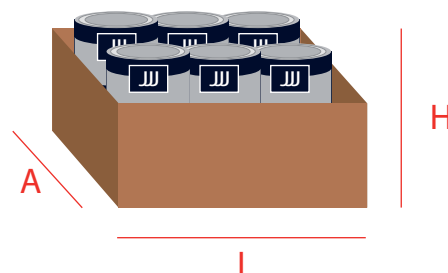

Bruto: 850 g

Neto: 780 g

Escurreido: 500 g

MEDIDAS:

Ancho (A): 15,3 cm

Largo (L): 15,3 cm

Alto (H): 15,5 cm

EMPAQUETADO

Código DUN 14:

118427754070117

Tipo embalaje:

Retractable

Unidades embalaje:

12

PESO/CAPACIDAD:

Total caja:
10,2 kg

MEDIDAS:

Ancho (A): 15,5 cm

Largo (L): 46 cm

Alto (H): 15,5 cm

PALETS

Tipo palet:

Palet EUR

Cajas/ Base: