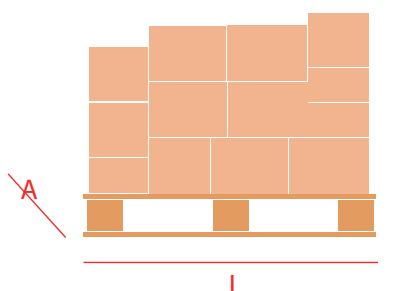

Bruto: 4695 g

Neto: 4000 g

Escurreido: 2505 g

MEDIDAS:

Ancho (A): 15,5 cm

Largo (L): 15,5 cm

Alto (H): 23,8 cm

L/A

Alturas:

6

PESO/CAPACIDAD:

Total Palet:
929,6 kg

MEDIDAS:

Ancho(A): 80 cm

Largo(L): 120 cm

Alto(H): 161,9 cm