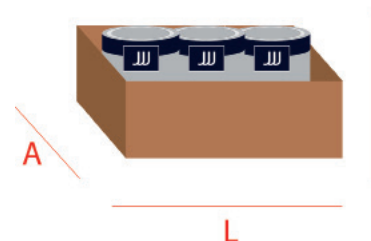

PESO/CAPACIDAD:

Total caja:
14,1 kg

MEDIDAS:

Ancho (A): 15,6 cm

Largo (L): 47 cm

Alto (H): 28,3 cm

L

H