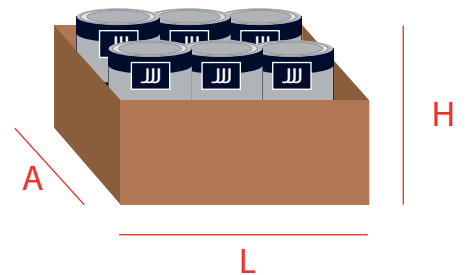

Escurreido: 1500 g

MEDIDAS:

Ancho (A): 15,6 cm

Largo (L): 15,6 cm

Alto (H): 15,4 cm

EMPAQUETADO

Código DUN 14:
18427754028026

Tipo embalaje:
Retractable

Unidades embalaje:
6

PESO/CAPACIDAD:

Total caja:
17,36 kg

MEDIDAS:

Ancho (A): 31,3 cm

Largo (L): 47 cm

Alto (H): 15,5 cm

PALETS

Tipo palet:
Palet EUR

Cajas/ Base:
5

Cajas/ Palet:
50

Alturas:
10

PESO/CAPACIDAD:

Total Palet:
801,38 kg

MEDIDAS:

Ancho(A): 80 cm