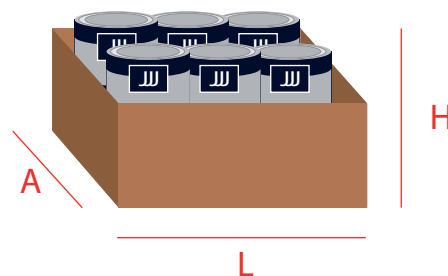

### ENVASE

Código EAN:  
8427754041110  
  
Formato:  
R0 - 2650

PESO/CAPACIDAD:		MEDIDAS:	
Bruto:	2962 g	Ancho (A):	15,6 cm
Neto:	2500 g	Largo (L):	15,6 cm
Escurreido:	1600 g	Alto (H):	15,4 cm

### EMPAQUETADO

Código DUN 14:  
18427754041114  
  
Tipo embalaje:  
Retractable  
  
Unidades embalaje:  
6

PESO/CAPACIDAD:		MEDIDAS:	
Total caja:	17,36 kg	Ancho (A):	31,3 cm
		Largo (L):	47 cm
		Alto (H):	15,5 cm

### PALETS

Tipo palet:  
Palet EUR  
  
Cajas/ Base:  
5  
  
Cajas/ Palet:  
50  
  
Alturas:  
10

PESO/CAPACIDAD:		MEDIDAS:	
Total Palet:	888,2 kg	Ancho(A):	80 cm
		Largo(L):	120 cm
		Alto(H):	173,5 cm