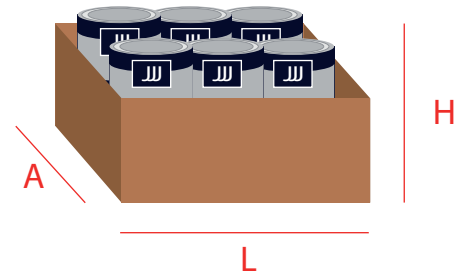

FICHA LOGÍSTICA

HABITAS FRITAS 1/2 KG
CÓDIGO 5501

ENVASE

Código EAN:
8427754055018

Formato:
R0 - 390

PESO/CAPACIDAD:		MEDIDAS:	
Bruto:	452 g	Ancho (A):	6,7 cm
Neto:	420 g	Largo (L):	6,7 cm
Escurreido:	300 g	Alto (H):	12,4 cm

EMPAQUETADO

Código DUN 14:
18427754055015

Tipo embalaje:
Retractable

Unidades embalaje:
24

PESO/CAPACIDAD:		MEDIDAS:	
Total caja:	12 kg	Ancho (A):	20 cm
		Largo (L):	27 cm
		Alto (H):	12,6 cm

PALETS

Tipo palet:
Palet EUR

Cajas/ Base:
6

Cajas/ Palet:
72

Alturas:
12

PESO/CAPACIDAD:		MEDIDAS:	
Total Palet:	884 kg	Ancho(A):	80 cm
		Largo(L):	120 cm
		Alto(H):	182,3 cm