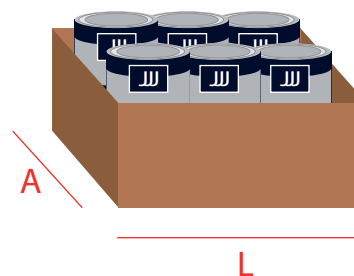

Escurreido: 1330 g

MEDIDAS:

Ancho (A): 15,5 cm

Largo (L): 15,5 cm

Alto (H): 15,3 cm

L/A

H

EMPAQUETADO

Código DUN 14:
18427754040035

Tipo embalaje:
Retractable

Unidades embalaje:
6

PESO/CAPACIDAD:

Total caja:
17 kg

MEDIDAS:

Ancho (A): 31 cm

Largo (L): 46 cm

Alto (H): 16 cm

L

H

PALETS

Tipo palet:
Palet EUR

Cajas/ Base:
5

Cajas/ Palet:
45

Alturas:
9