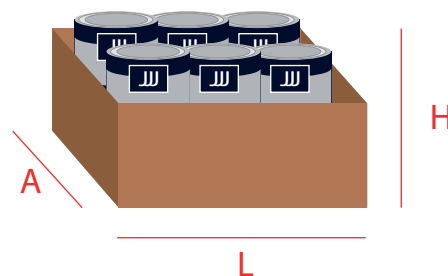

FICHA LOGÍSTICA

LENTEJAS LATA 1 KG
CÓDIGO 7205

ENVASE

Código EAN:
8427754072053

Formato:
R0 - 850

PESO/CAPACIDAD:		MEDIDAS:	
Bruto:	850 g	Ancho (A):	9,93 cm
Neto:	780 g	Largo (L):	9,93 cm
Escurreido:	530 g	Alto (H):	11,81 cm

EMPAQUETADO

Código DUN 14:
18427754072050

Tipo embalaje:
Retractable

Unidades embalaje:
12

PESO/CAPACIDAD:		MEDIDAS:	
Total caja:	10,2 kg	Ancho (A):	31,5 cm
		Largo (L):	42 cm
		Alto (H):	12 cm

PALETS

Tipo palet:
Palet EUR

Cajas/ Base:
6

Cajas/ Palet:
72

Alturas:
12

PESO/CAPACIDAD:		MEDIDAS:	
Total Palet:	7344 kg	Ancho(A):	80 cm
		Largo(L):	120 cm
		Alto(H):	158 cm