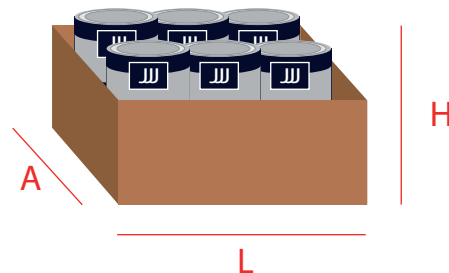

Bruto: 610 g

Neto: 450 g

Escurreido: 420 g

MEDIDAS:

Ancho (A): 6,7 cm

Largo (L): 20,1 cm

Alto (H): 7,12 cm

Todos estos datos son el sumatorio de las 3 unidades que vienen en cada pack 3

Total caja:

4,94 kg

MEDIDAS:

Ancho (A): 29 cm

Largo (L): 41 cm

Alto (H): 7,4 cm

PALETS

Tipo palet: