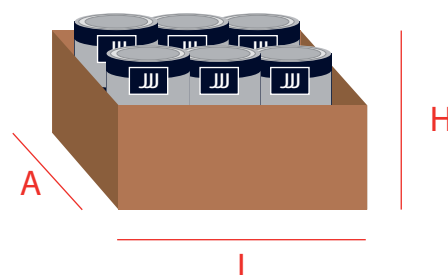

FICHA LOGÍSTICA

PIÑA JUGO 1 KG
CÓDIGO 6306

ENVASE

Código EAN:
8427754063068

Formato:
R0 - 850

PESO/CAPACIDAD:		MEDIDAS:	
Bruto:	935 g	Ancho (A):	10,1 cm
Neto:	825 g	Largo (L):	10,1 cm
Escurreido:	500 g	Alto (H):	11, 8 cm

EMPAQUETADO

Código DUN 14:
18427754063027

Tipo embalaje:
Retractable

Unidades embalaje:
12

PESO/CAPACIDAD:		MEDIDAS:	
Total caja:	10,74 kg	Ancho (A):	30,5 cm
		Largo (L):	41,2 cm
		Alto (H):	11,9 cm

PALETS

Tipo palet:
Palet EUR

Cajas/ Base:
6

Cajas/ Palet:
72

Alturas:
12

PESO/CAPACIDAD:		MEDIDAS:	
Total Palet:	857,72 kg	Ancho(A):	80 cm
		Largo(L):	120 cm
		Alto(H):	173,2 cm