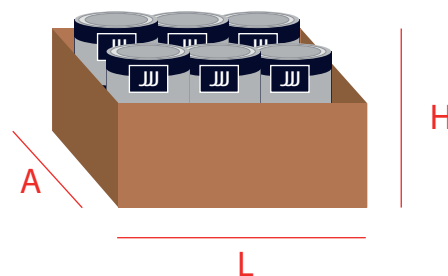

Escurreido: 1380 g

MEDIDAS:

Ancho (A): 15,3 cm

Largo (L): 15,3 cm

Alto (H): 114 cm

### EMPAQUETADO

Código DUN 14:

18427754031132

Tipo embalaje:

Retractable

Unidades embalaje:

6

PESO/CAPACIDAD:

Total caja:  
12 kg

MEDIDAS:

Ancho (A): 31,3 cm

Largo (L): 47 cm

Alto (H): 15,5 cm