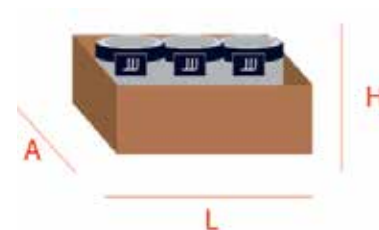

### MEDIDAS:

Ancho (A): 15,5 cm

Largo (L): 15,5 cm

Alto (H): 24,5 cm

L/A

H

### PESO/CAPACIDAD:

Total caja:  
13,8 kg

### MEDIDAS:

Ancho (A): 15,8 cm

Largo (L): 47,5 cm

Alto (H): 24,6 cm

A

L

H

### MEDIDAS:

Ancho(A): 80 cm

Largo(L): 120 cm

Alto(H): 166,1 cm

A

L

H