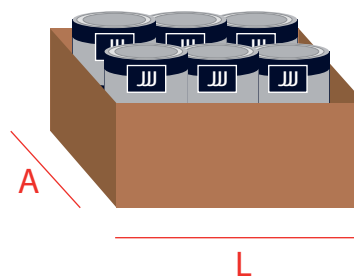

Escurreido: 1550 g

MEDIDAS:

Ancho (A): 15,6 cm

Largo (L): 15,6 cm

Alto (H): 15,4 cm

L/A

H

EMPAQUETADO

Código DUN 14:
18427754057071

Tipo embalaje:
Retractable

Unidades embalaje:
6

PESO/CAPACIDAD:

Total caja:
17,36 kg

MEDIDAS:

Ancho (A): 31,3 cm

Largo (L): 47 cm

Alto (H): 15,5 cm

L

H

PALETS

Tipo palet:
Palet EUR

Cajas/ Base:
5

Cajas/ Palet:
50

Alturas:
10