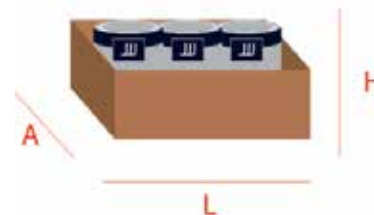

Escurreido: 2500 g

MEDIDAS:

Ancho (A): 15,5 cm

Largo (L): 15,5 cm

Alto (H): 24,5 cm

L/A

H

EMPAQUETADO

Código DUN 14:
18427754057095

Tipo embalaje:
Retractable

Unidades embalaje:
3

PESO/CAPACIDAD:

Total caja:
13,02 kg

MEDIDAS:

Ancho (A): 15,8 cm

Largo (L): 47,5 cm

Alto (H): 24,6 cm

L

H

A

PALETS

Tipo palet:
Palet EUR

Cajas/ Base:
11

Cajas/ Palet:
66

Alturas:
6

PESO/CAPACIDAD:

Total Palet:
879,32 kg

MEDIDAS:

Ancho(A): 80 cm

Largo(L): 120 cm

Alto(H): 166,1 cm

L