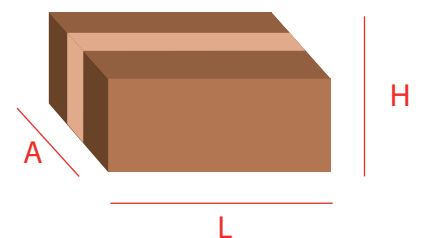

Escurreido: - g

MEDIDAS:

Ancho (A): 15,8 cm

Largo (L): 15,8 cm

Alto (H): 15,2 cm

EMPAQUETADO

Código DUN 14:
18427754024073

Tipo embalaje:
Caja de cartón

Unidades embalaje:
4

PESO/CAPACIDAD:

Total caja:
7,9 kg

MEDIDAS:

Ancho (A): 16,5 cm

Largo (L): 33 cm

Alto (H): 29 cm

PALETS

Tipo palet:
Palet EUR

Cajas/ Base:
14

Cajas/ Palet:
70

Alturas:
5

PESO/CAPACIDAD:

Total Palet:
573 kg

MEDIDAS:

Ancho(A): 80 cm

Largo(L): 120 cm

Alto(H): 159 cm