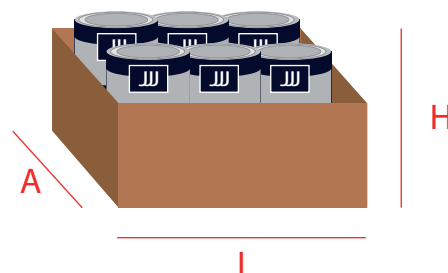

FICHA LOGÍSTICA

TOMATE TRITURADO 1 KG
CÓDIGO 2005

ENVASE

Código EAN:
8427754020054

Formato:
R0 - 850

PESO/CAPACIDAD:		MEDIDAS:	
Bruto:	909 g	Ancho (A):	10,1 cm
Neto:	780 g	Largo (L):	10,1 cm
Escurreido:	- g	Alto (H):	11,8 cm

EMPAQUETADO

Código DUN 14:
18427754020051

Tipo embalaje:
Retractable

Unidades embalaje:
12

PESO/CAPACIDAD:		MEDIDAS:	
Total caja:	10,74 kg	Ancho (A):	30,5 cm
		Largo (L):	41,2 cm
		Alto (H):	11,9 cm

PALETS

Tipo palet:
Palet EUR

Cajas/ Base:
6

Cajas/ Palet:
72

Alturas:
12

PESO/CAPACIDAD:		MEDIDAS:	
Total Palet:	857,72 kg	Ancho(A):	80 cm
		Largo(L):	120 cm
		Alto(H):	173,2 cm