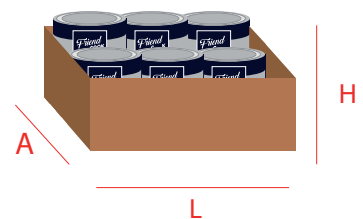

Escurreido: 1550 g

MEDIDAS:

Ancho (A): 15,6 cm

Largo (L): 15,6 cm

Alto (H): 15,4 cm

L/A

EMPAQUETADO

Código DUN 14:
18427754843100

Tipo embalaje:
Retractable

Unidades embalaje:
6

PESO/CAPACIDAD:

Total caja:
17,36 kg

MEDIDAS:

Ancho (A): 31,3 cm

Largo (L): 47 cm

Alto (H): 15,5 cm