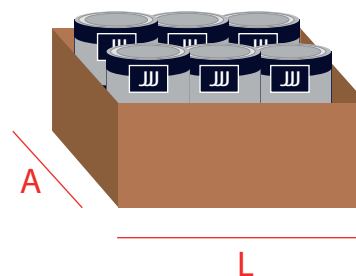

Escurreido: 630 g

MEDIDAS:

Ancho (A): 15,6 cm

Largo (L): 15,6 cm

Alto (H): 6,4 cm

L/A

H

## EMPAQUETADO

Código DUN 14:

18427754000114

Tipo embalaje:

CAJA DE CARTÓN / RETRACTIL

Unidades embalaje:

12

PESO/CAPACIDAD:

Total caja:  
12,07 kg

MEDIDAS:

Ancho (A): 32,2 cm

Largo (L): 47,5 cm

Alto (H): 14 cm

L

H