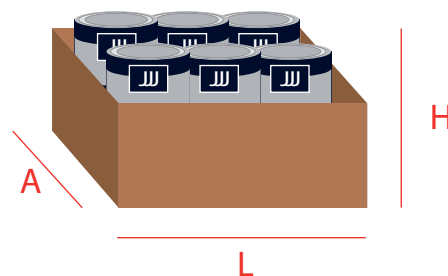

### ENVASE

Código EAN:  
8427754088115  
  
Formato:  
RO - 850

PESO/CAPACIDAD:		MEDIDAS:	
Bruto:	850 g	Ancho (A):	10,1 cm
Neto:	800 g	Largo (L):	10,1 cm
Escurreido:	g	Alto (H):	11, 8 cm

### EMPAQUETADO

Código DUN 14:  
18427754088112  
  
Tipo embalaje:  
Retractil  
  
Unidades embalaje:  
12

PESO/CAPACIDAD:		MEDIDAS:	
Total caja:	10,7 kg	Ancho (A):	30,5 cm
		Largo (L):	41,2 cm
		Alto (H):	11,9 cm