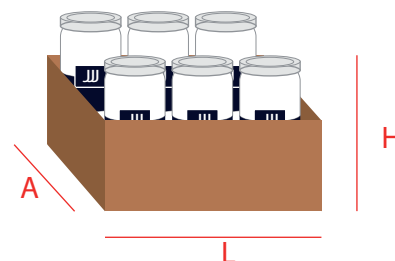

Escurreido: - g

MEDIDAS:

Ancho (A): 12 cm

Largo (L): 14,5cm

Alto (H): 25 cm

L/A

EMPAQUETADO

Código DUN 14:
18427754826059

Tipo embalaje:
RETRACTIL

Unidades embalaje:
3

PESO/CAPACIDAD:

Total caja:
11,5kg

MEDIDAS:

Ancho (A): 17 cm

Largo (L): 41,5 cm

Alto (H): 27,3 cm

PALETS

Tipo palet:
Palet EUR

Cajas/ Base:
12

Cajas/ Palet:
60

Alturas:
5

PESO/CAPACIDAD:

Total neto palet:
675 kg

MEDIDAS: