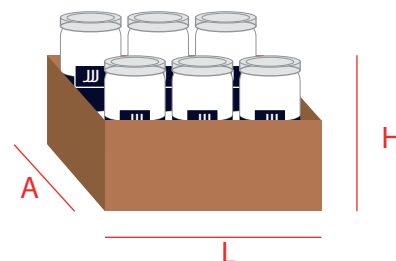

Bruto:

Neto: 780 g

Escurreido: - g

MEDIDAS:

Ancho (A): 6 cm

Largo (L): 8,5cm

Alto (H): 22,7 cm

L/A

EMPAQUETADO

Código DUN 14:

18427754826066

Tipo embalaje:

RETRACTIL

Unidades embalaje:

8

PESO/CAPACIDAD:

Total caja:
6,5kg

MEDIDAS:

Ancho (A): 17,5 cm

Largo (L): 25,3 cm

Alto (H): 22,8 cm

PALETS

Tipo palet:

Palet EUR