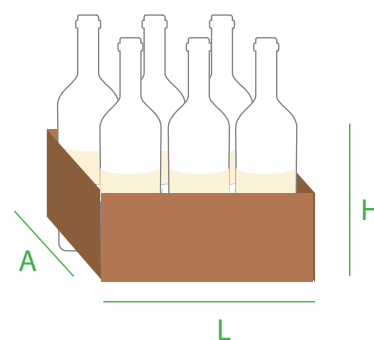

Peso/Capacidad

Botella 750 ml

Medidas

Ancho (A) 7,43 cm

Largo (L) -

Alto (H) 30 cm

Empaquetado

Código DUN 14

Medidas

Ancho (A) 23 cm

Largo (L) 15,4 cm

Alto (H) 31 cm

Palets

Tipo palet

Palet EUR

Cajas/ Base