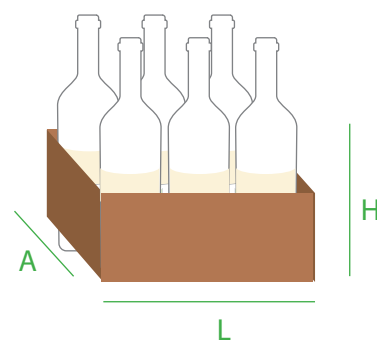

Medidas

Ancho (A) 23 cm

Largo (L) 15,4 cm

Alto (H) 31 cm