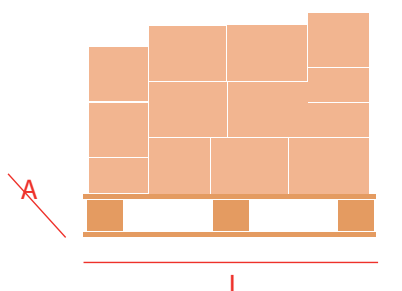

### MEDIDAS:

Ancho (A): 15,6 cm

Largo (L): 15,6 cm

Alto (H): 15,4 cm

L/A

H

### MEDIDAS:

Ancho (A): 31,3 cm

Largo (L): 47 cm

Alto (H): 15,5 cm

L

H

### PESO/CAPACIDAD:

Total Palet:  
888,2 kg

### MEDIDAS:

Ancho(A): 80 cm

Largo(L): 120 cm

Alto(H): 173,5 cm

L

H