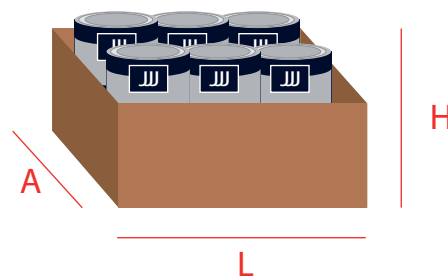

## ENVASE

Código EAN:  
8427754140035  
  
Formato:  
R0 - 2650

PESO/CAPACIDAD:		MEDIDAS:	
Bruto:	2750 g	Ancho (A):	15,5 cm
Neto:	2500 g	Largo (L):	15,5 cm
Escurreido:	1330 g	Alto (H):	15,3 cm

## EMPAQUETADO

Código DUN 14:  
18427754140032  
  
Tipo embalaje:  
Retractable  
  
Unidades embalaje:  
6

PESO/CAPACIDAD:		MEDIDAS:	
Total caja:	17 kg	Ancho (A):	31 cm
		Largo (L):	46 cm
		Alto (H):	16 cm

## PALETS

Tipo palet:  
Palet EUR  
  
Cajas/ Base:  
5  
  
Cajas/ Palet:  
45  
  
Alturas:  
9

PESO/CAPACIDAD:		MEDIDAS:	
Total Palet:	793 kg	Ancho(A):	80 cm
		Largo(L):	120 cm
		Alto(H):	162 cm