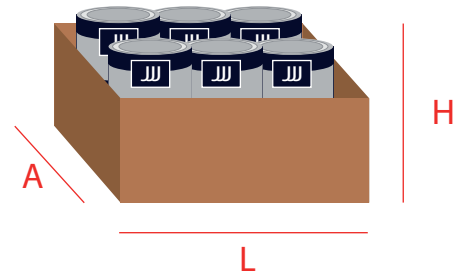

Bruto: 610 g

Neto: 450 g

Escurreido: 420 g

MEDIDAS:

Ancho (A): 6,7 cm

Largo (L): 20,1 cm

Alto (H): 7,12 cm

Todos estos datos son el sumatorio de las 3 unidades que vienen en cada pack 3

Total caja:

4,94 kg

MEDIDAS:

Ancho (A): 29 cm

Largo (L): 41 cm

Alto (H): 7,4 cm

PALETS

Tipo palet: