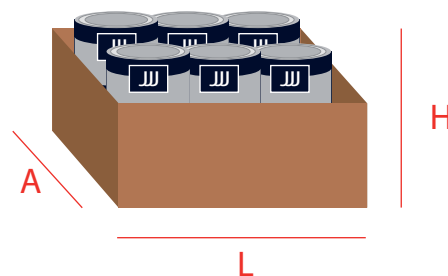

Total caja:

17,36 kg

MEDIDAS:

Ancho (A): 31,3 cm

Largo (L): 47 cm

Alto (H): 15,5 cm