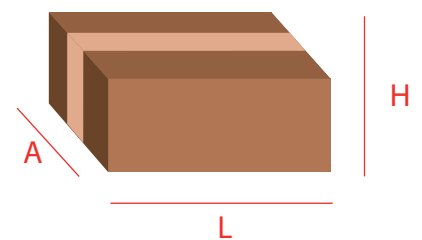

Bruto: 3487 g

Neto: 3600 ml

Escurreido: - g

MEDIDAS:

Ancho (A): 20 cm

Largo (L): 20 cm

Alto (H): 18,4 cm

EMPAQUETADO

Código DUN 14:

18427754823256

Tipo embalaje:

Caja de cartón

Unidades embalaje:

4

PESO/CAPACIDAD:

Total caja:
13,9 kg

MEDIDAS:

Ancho (A): 39,5 cm

Largo (L): 39,5 cm

Alto (H): 18,6 cm

PALETS

Tipo palet:

Palet EUR

Cajas/ Base: